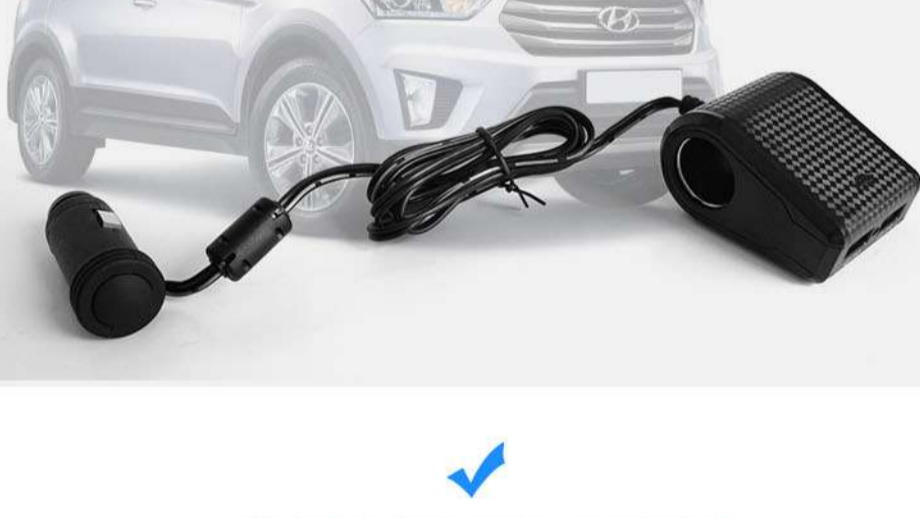

PREMIUM

1구 소켓+2USB

카본 소켓 충전기

PREMIUM CARBON SOCKET CHARGER 1 SOCKET + 2 USB

2포트 방식으로 동시 충전

2포트 방식으로 동시에 2가지 기기를 각 2.1A (총 4.2A)로
균등하고 빠르게 충전할 수 있습니다. (충전 케이블 별매)

양면 USB포트로 방향상관없이 장착

양면 USB포트를 적용하여 케이블의 방향에 관계없이 장착이 가능하여 편리합니다.

어느 차량에나 어울리는 카본패턴

120W 제품으로 청소기 및 냉,온장고 등 고출력 상품 사용시에도 안전합니다.

다양한 전자기기를 120W의 고출력으로 사용 가능

120W 제품으로 청소기 및 냉,온장고 등 고출력 상품 사용시에도 안전하며
스마트폰 /MP3/아이패드 등 물론 청소기, 냉온장고 등
다양한 전자기기를 충전/사용 할 수 있습니다. (컬러시택 충전 불가)

청소기/냉온장고
(120W 1구 소켓)

스마트폰 /MP3/아이패드 등
(각 2.1A=총 2.4A 양면 USB)

12~24V 전 차종 공용

12V는 물론 24V까지 전 차종 호환이 가능하여 일반 승용차는 물론
화물차, 버스, 트럭까지 사용 가능합니다.

과전압 / 과전류에는 안전설계

안정적인 회로설계로 과전압 / 과전류로부터 스마트폰을 안전하게 보호합니다.

120W (10A) 퓨즈로
안전설계

사용방법

① 적절한 위치에
거치합니다.

② 시동을 걸고 충전기
시거잭을 차량 시거라이트
소켓에 꽂아 줍니다.

③ USB 충전 케이블을
본 제품의 USB포트에
연결해 충전합니다.

카본 소켓 충전기

1구 소켓+2USB

제품명	프리미엄 카본 소켓 충전기/1구 소켓+2USB
재질	ABS(플라스틱), 금속외
제조국	중국
전선길이	1m

주의사항

- 용도 이외에는 사용하지 마십시오.
- 어린이의 손이 닿지 않는 곳에 보관하십시오.
- 사용하지 않을 때에는 본 제품과 스마트폰의 연결을 분리해 주십시오.
- 운전 중에 사용하지 마십시오.
- 고장의 우려가 있으니 제품 분해 및 조립을 하지 마십시오.
- 고온다습하고 먼지가 많은 장소에서 보관 및 사용하지 마십시오.
- 제품에 과도한 충격을 가하면 고장의 원인이 될 수 있습니다.
- 잘못된 사용, 주의사항 미준수로 인한 사고, 고장, 파손에 대해서는 책임지지 않습니다.